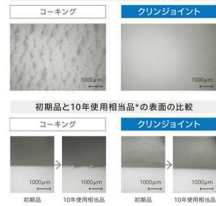

担当者: 金塚 勉

セレクトカラー

壁	床	浴槽	エプロン	カウンター
壁プラン	床	浴槽	エプロン	カウンター
フロントサイドパネル	ミディアムグレー	スマートホワイト	スマートホワイト	スマートホワイト
ベースパネル				
ウェーブグレー				
ウェーブホワイト				
フロントチェンジ				

Special

おすすめ
します!

クリンジョイント

一般的な湿式コーキングより、表面が荒れにくいので、見た目にもキレイ。お掃除のしやすさも持続します。

10年使用相当品*の汚れ落ちの比較

おすすめ
します!

高断熱浴槽

断熱材で浴槽を囲むことで、断熱材のない浴槽と比べて、追っただきも少なくなり、家計と環境に優しい浴槽です。4時間経っても湯温低下はわずか2.5℃以内です。

本体仕様

浴槽 低・電子でおぼて 星べる浴槽バリエーション

- スマートラインバス
- スタエアバス
- ラウンドバス

断熱材: FRP