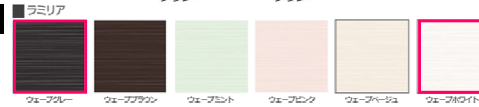

選択なし

握りバー (洗場正面)

選択なし

握りバー (浴槽側面)

I形握りバー (ホワイト)
400mm

タオル掛け

ホワイト系ブラケット
400mm

窓接続枠

スーパーホワイト
1310サイズ 奥行200mm

握りバー (正面・背面)

選択なし

カラーバリエーション

壁

床

浴槽

エプロン