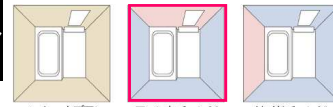

照明

より明るく広範囲に照らす、デザイン性もアップ。長寿命のLED付。
ラウンド照明 (LED) 1灯

小物棚

ワイドシェルフ (2段)
シャンプー・ボトルなどがすっきり収納。お手入れも簡単です。

洗場水栓・シャワーヘッド

壁付水栓 (ホワイト)
エアインシャワー (ホワイト)

節湯 B1
節湯 B
省水効果の高いエアインシャワーヘッドがセットの壁付水栓です。

浴槽水栓/追いだし

選択なし

握りバー (洗場正面)

選択なし

握りバー (浴槽側面)

I形握りバー (ホワイト)
400mm

タオル掛け

ホワイト系ブラケット
400mm

窓接続枠

スーパーホワイト
1310サイズ 奥行200mm

握りバー (正面・背面)

選択なし

カラーバリエーション

壁

床

浴槽

エプロン