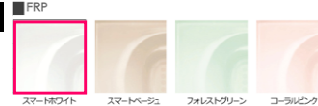

選択なし

握りバー (洗場正面)

選択なし

握りバー (浴槽側面)

I形握りバー (ホワイト)
400mm

タオル掛け

ホワイト系ブラケット
400mm

窓接続枠

スーパーホワイト
1310サイズ 奥行200mm

握りバー (正面・背面)

選択なし

カラーバリエーション

壁

床

浴槽

エプロン